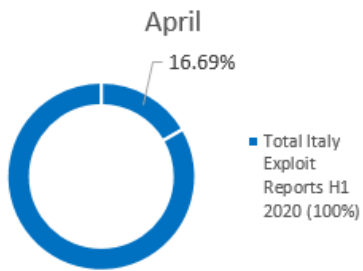

Bitdefender Threat Landscape Report 2020 per i primi sei mesi dell'anno L'evoluzione delle minacce in Italia

Italy Ransomware Evolution H1 2020

Italy Coin Miner Evolution H1 2020

Italy Exploit Evolution H1 2020