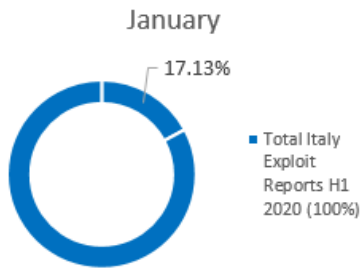

Bitdefender Threat Landscape Report 2020 per i primi sei mesi dell'anno L'evoluzione delle minacce in Italia

Italy Ransomware Evolution H1 2020

Italy Coin Miner Evolution H1 2020

Italy Exploit Evolution H1 2020